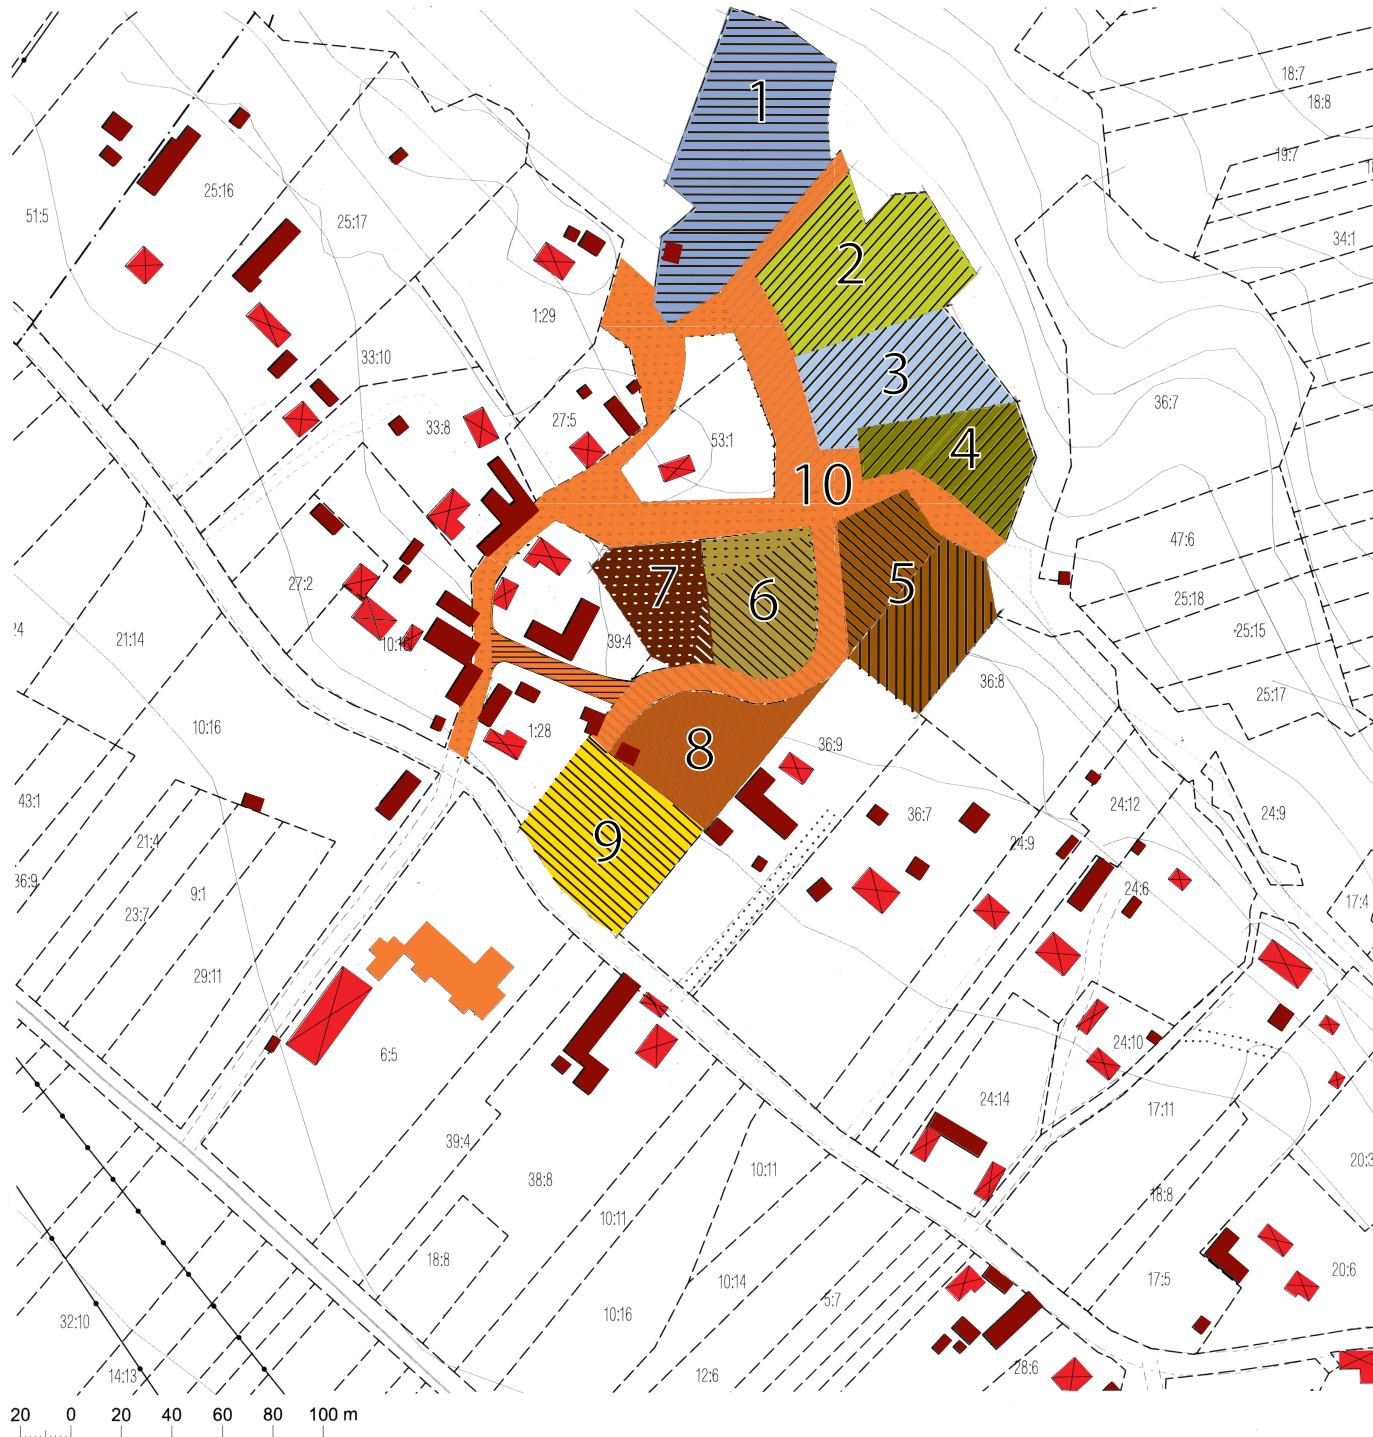

VÄNDAT ULLVI BY LEKSAND

SKISS TILL NY FASTIGHETSINDELNING SKALA 1:2000

-  MARK TILLHÖRIG ULLVI 47:5
-  MARK TILLHÖRIG ULLVI 10:16
-  MARK TILLHÖRIG ULLVI 39:4
-  MARK TILLHÖRIG ULLVI 36:8
-  MARK TILLHÖRIG ULLVI BY

- NYA FASTIGHETER**
-  1
 -  2
 -  3
 -  4
 -  5
 -  6
 -  7
 -  8
 -  9
 -  10 MARK TILLHÖRIG ULLVI BY