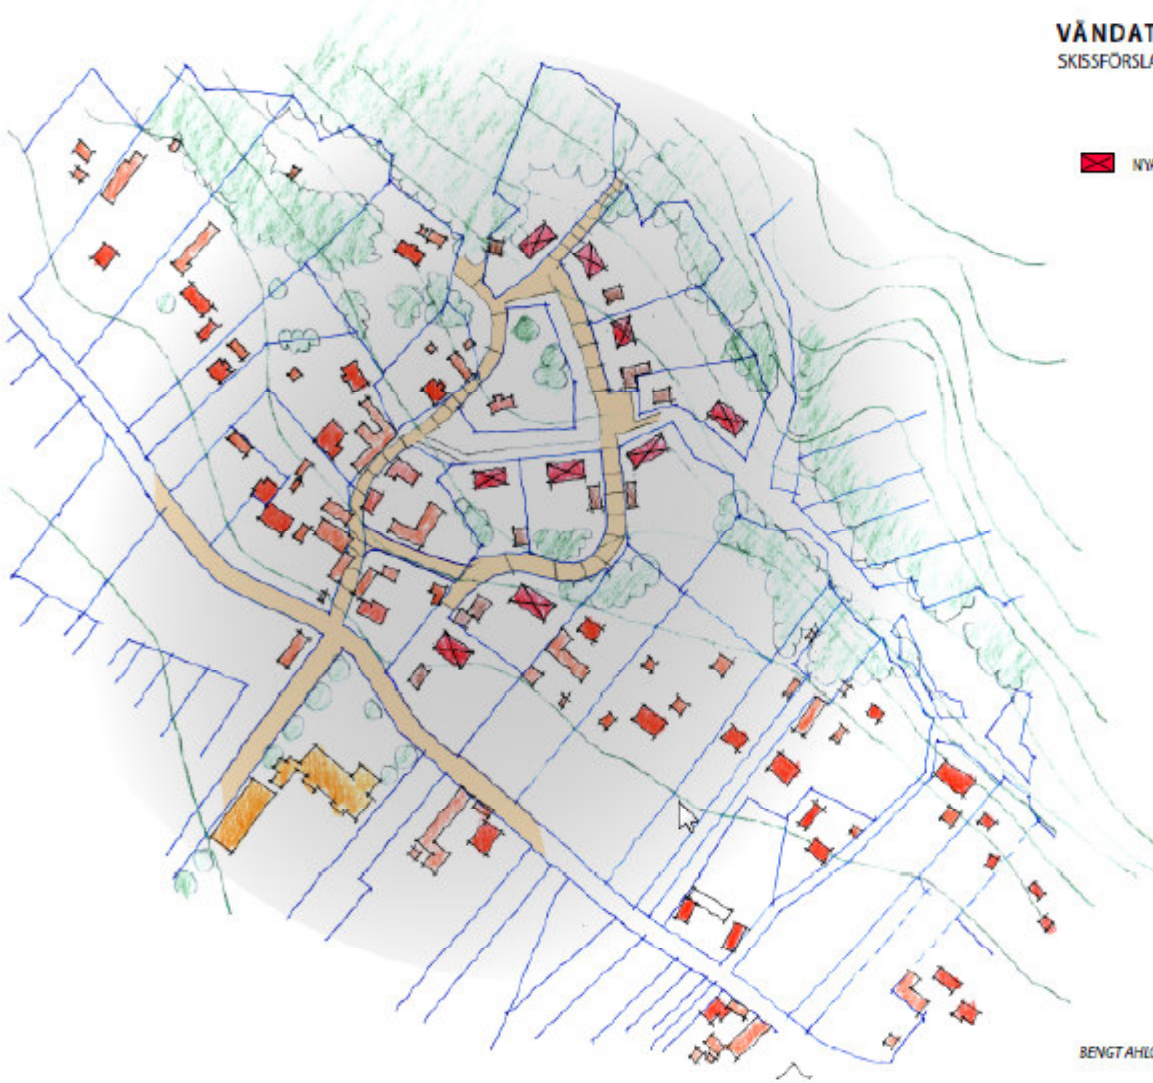

VÄNDAT ULLVI BY LEKSAND
SKISSFÖRSLAG TILL FÖRTÄTNING SKALA 1:2000

■ NYA FASTIGHETER

BENGT AHLQVIST ARKITEKT SÄR/MSA

Rev 2006-11-14